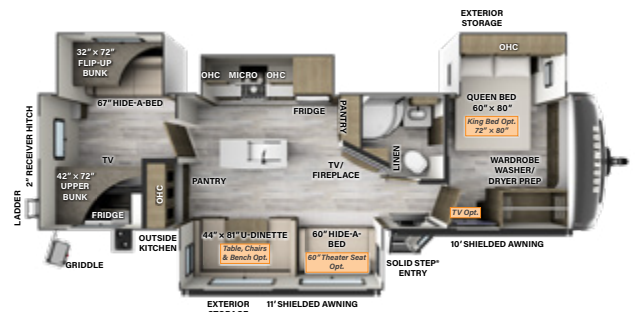

8336BH

LONGEUR: 36' 8" LARGEUR: 8' HAUTEUR: 11' 7" TIMON: 1320
ESSIEUX: 8290

PVV: 9669 CC: 1651 **F** 54 GAL **G** 131 GAL **N** 53 GAL