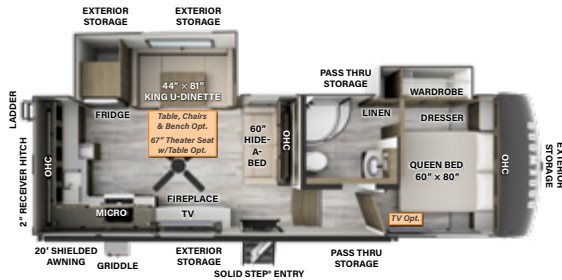

R301RK

LONGEUR: 30' 8" LARGEUR: 8' HAUTEUR: 13' 1" TIMON: 1410
ESSIEUX: 7000

PVV: 8469 CC: 1527 **F** 54 GAL **G** 78 GAL **N** 39 GAL