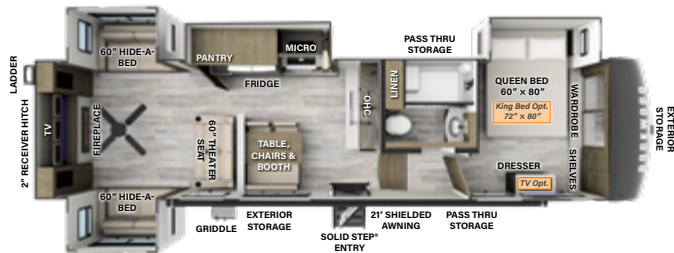

R375RL

LONGEUR: 36' 8" LARGEUR: 8' HAUTEUR: 13' 2" TIMON: 1740
ESSIEUX: 8580

PVV: 10379 CC: 1761 **F** 54 GAL **G** 92 GAL **N** 53 GAL