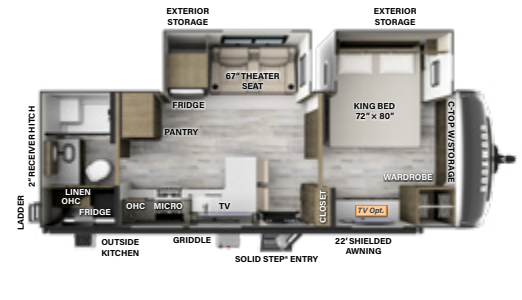

NOUVEAU!
8265KBS

LONGEUR: 29' 11" LARGEUR: 8' HAUTEUR: 11' 7" TIMON: 1010
ESSIEUX: 6580

PVV: 7649 CC: 2161 **F** 54 GAL **G** 78 GAL **N** 39 GAL