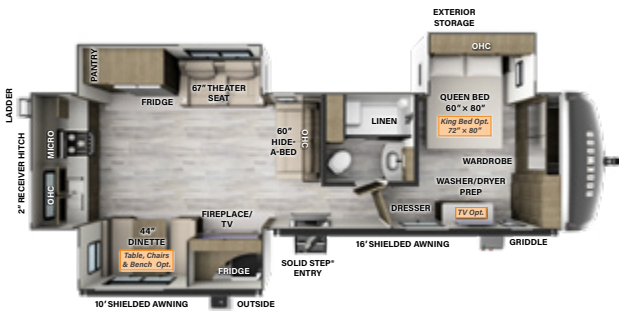

8332SB

LONGEUR: 36' 8" LARGEUR: 8' HAUTEUR: 11' 7" TIMON: 1266
ESSIEUX: 8259

PVV: 9584 CC: 1682 **F** 54 GAL **G** 113 GAL **N** 53 GAL