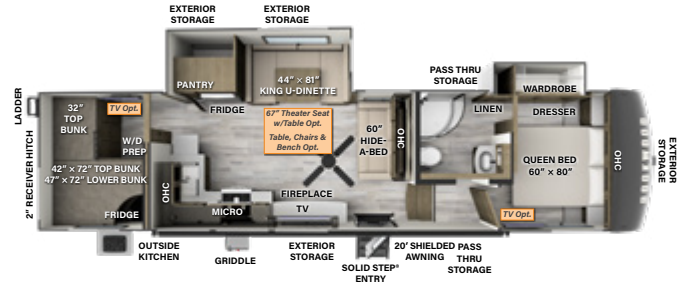

R373BH

LONGEUR: 36' 8" LARGEUR: 8' HAUTEUR: 13' 2" TIMON: 1730
ESSIEUX: 8626

PVV: 10415 CC: 1715 **F** 54 GAL **G** 92 GAL **N** 92 GAL

R374BH

LONGEUR: 36' 8" LARGEUR: 8' HAUTEUR: 13' 2" TIMON: 1649
ESSIEUX: 8051