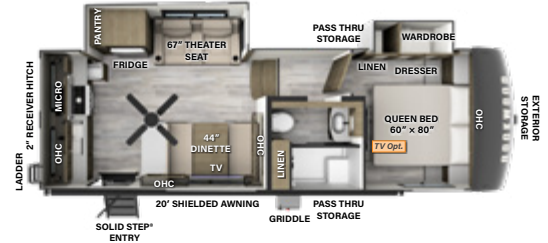

NOUVEAU!
R282RD

LONGEUR: 28' 11" LARGEUR: 8' HAUTEUR: 13' 1" TIMON: 1500
ESSIEUX: 6445

PVV: 8004 CC: 1996 **F** 54 GAL **G** 78 GAL **N** 39 GAL