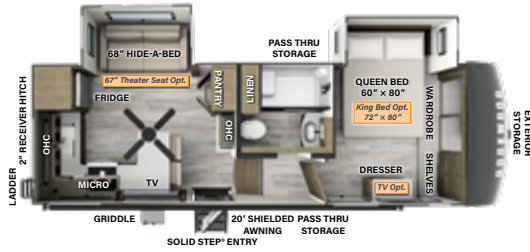

R281RK

LONGEUR: 28' 11" LARGEUR: 8' HAUTEUR: 13' 1" TIMON: 1236
ESSIEUX: 6952

PVV: 8247 CC: 1589 **F** 54 GAL **G** 78 GAL **N** 39 GAL