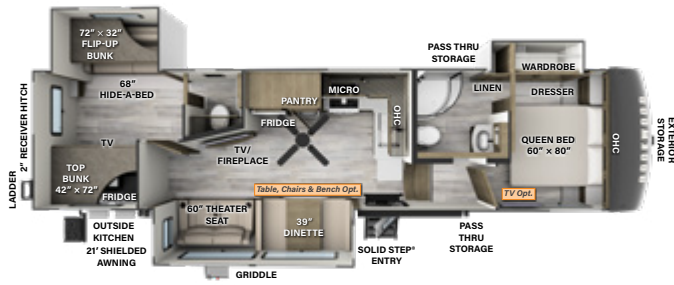

R373BH

LONGEUR: 36' 8" LARGEUR: 8' HAUTEUR: 13' 2" TIMON: 1730
ESSIEUX: 8626

PVV: 10415 CC: 1715 **F** 54 GAL **G** 92 GAL **N** 92 GAL