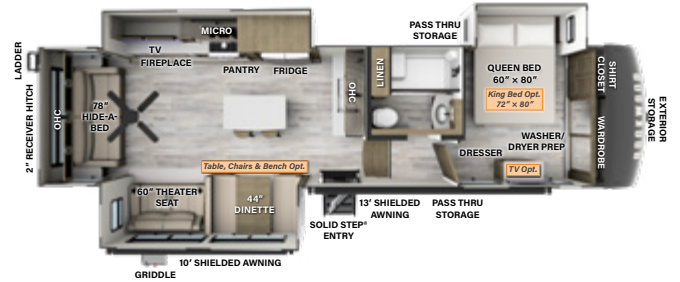

R361RL

LONGEUR: 36' 2" LARGEUR: 8' HAUTEUR: 13' 2" TIMON: 1818
ESSIEUX: 8564

PVV: 10441 CC: 1777 **F** 54 GAL **G** 92 GAL **N** 53 GAL