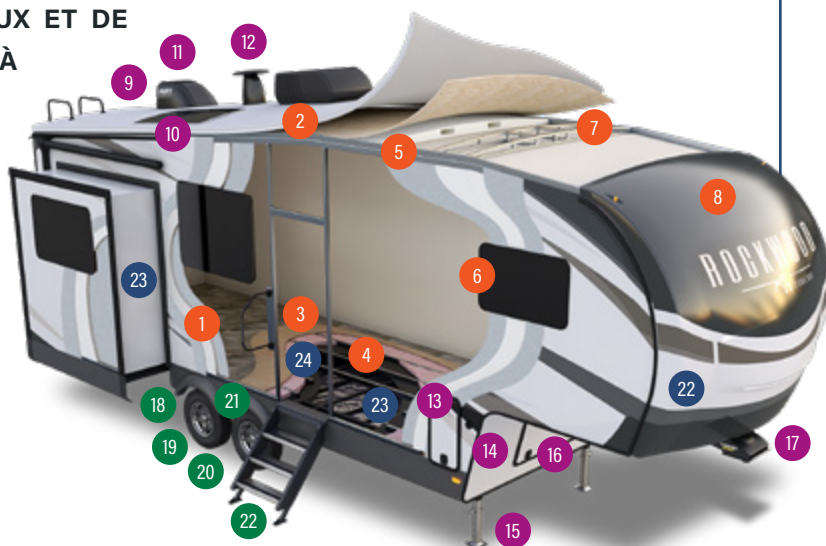

Caravanes à sellette signature

FAITES L'EXPÉRIENCE D'UN CAMPING LUXUEUX ET DE NIVEAU SUPÉRIEUR AVEC LES CARAVANES À SELLETTE ROCKWOOD SIGNATURE.

La réputation de qualité et de construction supérieure de Rockwood se poursuit en 2024 avec les caravanes à sellette Signature. Le confort le plus raffiné a été mis en place lors du développement de la série Signature. Les commodités comprennent la mise à niveau automatique électrique, tapis hybride, foyer résidentiel en brique, comptoirs à surface solide et même des tiroirs à fermeture progressive de style résidentiel.