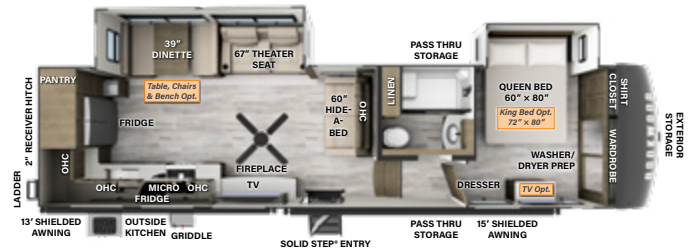

NOUVEAU! R376RK

LONGEUR: 36' 8" LARGEUR: 8' HAUTEUR: 13' 2" TIMON: 1960
ESSIEUX: 8170

PVV: 10189 CC: 2171 **F** 54 GAL **G** 92 GAL **N** 53 GAL

L'EXPÉRIENCE D'UNE ALIMENTATION SANS LIMITE AU CAMPING! *

Qu'il s'agisse de faire du caravannage autonome en nature ou hors sentier, l'ensemble énergétique de notre caravane à sellette Classic a été conçu pour vous permettre de profiter pleinement de vos activités de plein air.

Comprend:

- Recharge à la maison à partir d'une prise de courant de 15A avec la fonction de partage d'énergie Combimaster
- Batterie au lithium-ion de 460Ah ; en option batterie supplémentaire de 460Ah
- Onduleur-chargeur de 3,5 kW
- Capacité de charge de 200A
- (6) Panneaux solaires GoPower® de 200W
- Contrôleur de charge MPPT 60A intégré
- Moniteur à écran tactile de 5 pouces
- Interrupteur de déconnexion centralisé
- Climatiseur de 15 000 BTU avec technologie de démarrage en douceur

*L'ensemble électrique n'est disponible que sur certains modèles de caravanes à sellette. Cherchez l'icône à côté du plan d'étage.