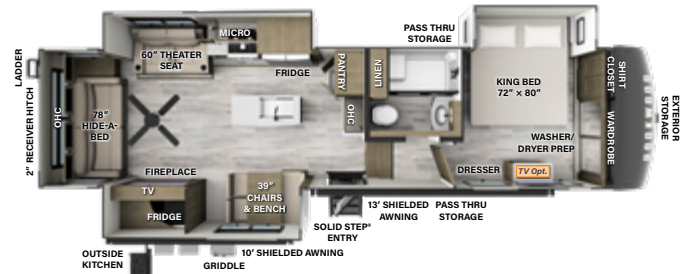

R372RL

LONGEUR: 36' 8" LARGEUR: 8' HAUTEUR: 13' 2" TIMON: 1905
ESSIEUX: 8880

PVV: 10844 CC: 1461 **F** 54 GAL **G** 83 GAL **N** 53 GAL