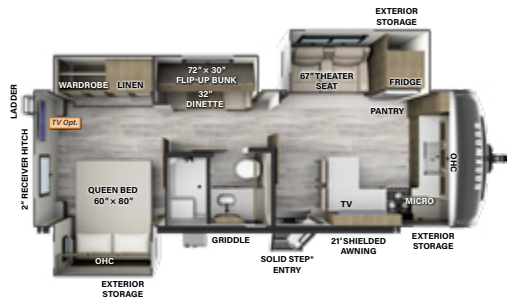

8264BHS

LONGEUR: 29' 11" LARGEUR: 8' HAUTEUR: 11' 7" TIMON: 1000
ESSIEUX: 7220

PVV: 8279 CC: 1521 **F** 54 GAL **G** 92 GAL **N** 53 GAL