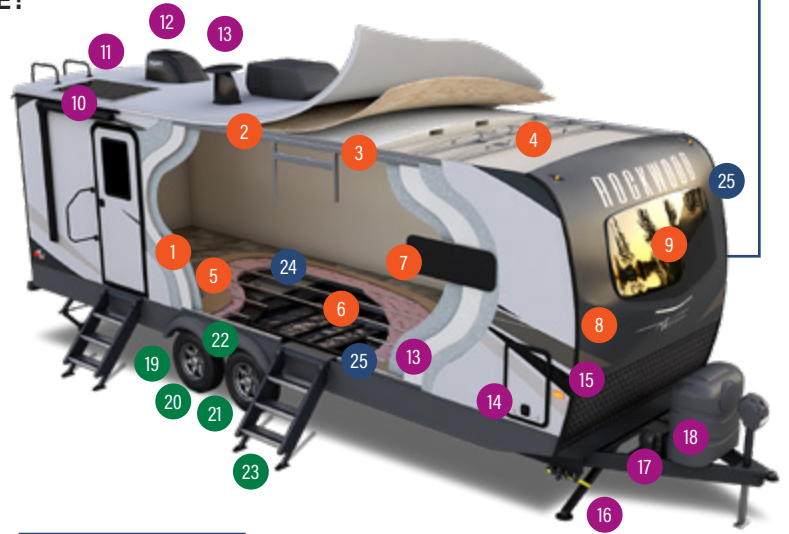

Caravanes de voyage signature

FAITES L'EXPÉRIENCE D'UN LUXE MODERNE ET D'UN SPACIEUX DANS UNE CARAVANE DE VOYAGE!

Les caravanes 2024 Signature de Rockwood n'ont plus besoin d'être présentées, mais passons en revue quelques-unes des caractéristiques étonnantes qu'elles ont à offrir. Des équipements modernes comprennent un système solaire de 200W sur le toit avec un contrôleur de charge de 30A, un onduleur de 1800W avec prises inversées, des dînettes et des bases de lit en aluminium, un revêtement en tapis hybride dans les extensions et le plancher de l'extension au même niveau que le plancher de l'unité, le système d'économie d'eau Showermiser, des stores à enroulement jour/nuit, et bien plus encore!

INTÉRIEUR