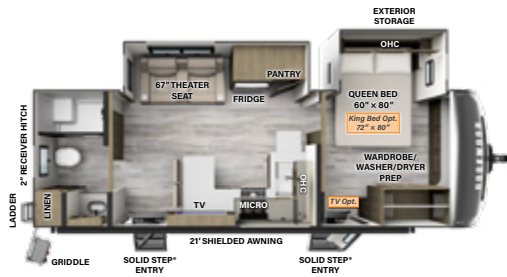

8262RBS

LONGEUR: 29' 11" LARGEUR: 8' HAUTEUR: 11' 7" TIMON: 1070
ESSIEUX: 6580

PVV: 7709 CC: 2161 **F** 54 GAL **G** 69 GAL **N** 39 GAL