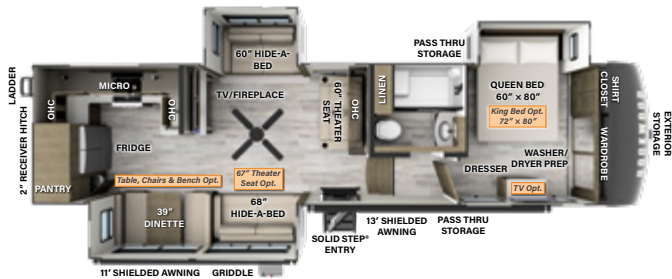

R371RK

LONGEUR: 36' 8" LARGEUR: 8' HAUTEUR: 13' 2" TIMON: 1918
ESSIEUX: 8424

PVV: 10401 CC: 1917 **F** 54 GAL **G** 92 GAL **N** 53 GAL